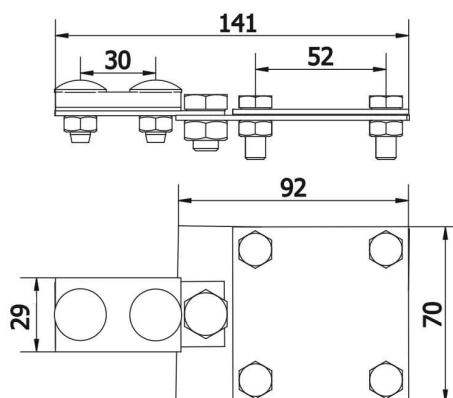

## Złącze kontrolne 4-otworowe drut-bednarka B do 40mm (aluminium) /AL/

NR KATALOGOWY : AH03034

GTIN	5907675564040
Materiał	aluminium
Zakres przewodu okrągłego/płaskiego [mm]:	Ø8/B do 40
Śruba	4xM8x20; 1xM10x16; 2xM8x20
Materiał śruby/nakrętki	stal nierdzewna
Inne	B - maksymalna szerokość bednarki