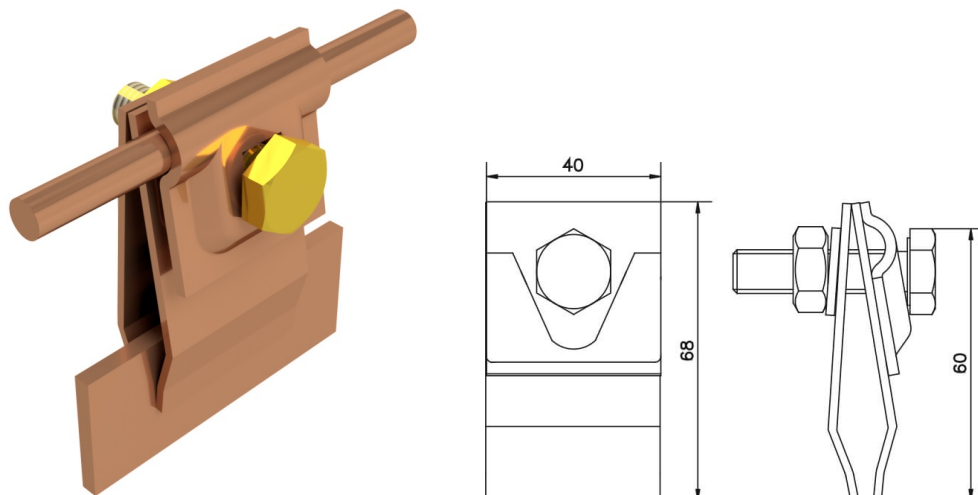

Uchwyty na blachę

**Uchwyt na felc (miedź) /CU/**

NR KATALOGOWY : AH08062

GTIN	5901832915478
Materiał	miedź
Zakres przewodu okrągłego/płaskiego [mm]:	Ø8-10
Śruba	1xM10x40
Materiał śruby/nakrętki	mosiądz

W związku z ciągłym rozwojem technicznym, firma AH Hardt sp.j. zastrzega sobie prawo do wprowadzania zmian technicznych i technologicznych wyrobów. Przedstawione ilustracje nie są wiążące.