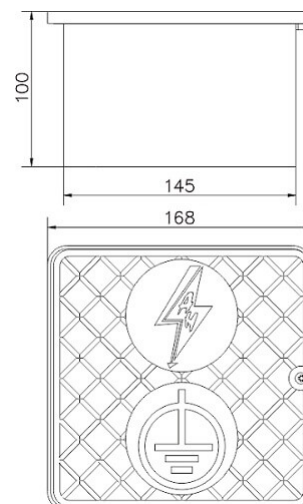

Uziomy i elementy do uziemienia • Skrzynki kontrolne

**Skrzynka kontrolna ścienna 150x150x100mm biały (tworzywo) /TW/**NR KATALOGOWY : **AH30020B**

GTIN	5907675562916
Materiał	tworzywo
Inne	kolor: biały; do montażu na ścianie