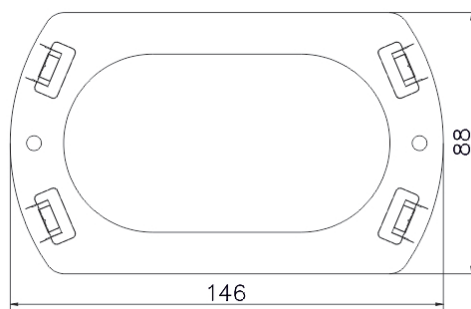

Uchwyty odgromowe • Uchwyty betonowe w tworzywie

Podstawka z tworzywa (tworzywo) /TW/

NR KATALOGOWY : AH12150

GTIN	5901832917625
Materiał	tworzywo
Inne	montaż podstawy do dachu krytego papą/membrana poprzez klejenie lub zgrzewanie; podstawka kompatybilna z uchwytem AH12140P i AH12140P+