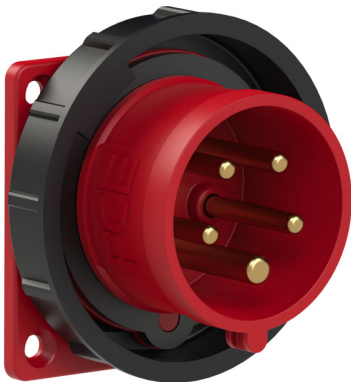

## CEE-wtyczka tablicowa 75x75 prosta 20A 4P5W 6h IP67 UL

### Informacje ogólne

ID produktu	61592-6
GTIN	9003399431890
Nazwa producenta	PCE
ID produktu wg producenta	61592-6
Kraj pochodzenia	Austria (AT)
Masa netto	0,150 kg
ID grupy rabatowej	net_price
Wskaźnik REACH	Brak danych
Data REACH	2026-01-01
Kod celny towaru	85366990

### Opis ETIM

Klasa	Wtyczka odbiornikowa CEE (IEC 60309) (EC001319)
Grupa	Złącza przemysłowe i specjalne (EG000014)
Prąd znamionowy IEC	16 [A]
Prąd znamionowy wg UL/CSA	20 [A]
Napięcie zgodnie z EN 60309-2	Nie dotyczy
Zakres napięcia znamionowego	Nie dotyczy
Częstotliwość znamionowa	Nie dotyczy
Liczba biegunów	5

Wskaźnik położenia styku ochronnego	6 [h]
Kolor identyfikacyjny	Czerwony
Numer RAL	Nie dotyczy
Stopień ochrony (IP)	IP67
Rodzaj połączenia	Zacisk śrubowy
Rodzaj budowy	Wtyczka tablicowa
Zwrotnica faz	Nie dotyczy
Kierunek wprowadzenia wtyczki	Kątowy
Materiał	Tworzywo sztuczne
Materiał styku	CuZn
Wykończenie powierzchni styku	Stan surowy
Model wojskowy	Nie dotyczy