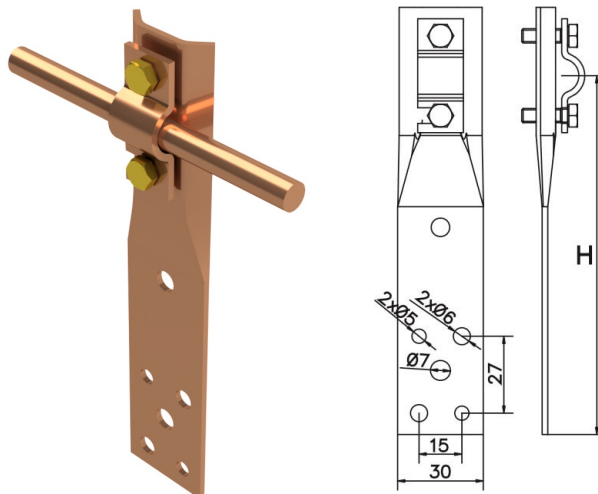

Uchwyty odgromowe • Uchwyty proste

Uchwyt prosty z blaszką h=15cm (miedź) /CU/

NR KATALOGOWY : AH11062

GTIN	5901832917311
Materiał	miedź
Zakres przewodu okrągłego/płaskiego [mm]:	Ø8-10
Śruba	2xM5x16
Materiał śruby/nakrętki	mosiądz
Wysokość/długość [mm]	L=150