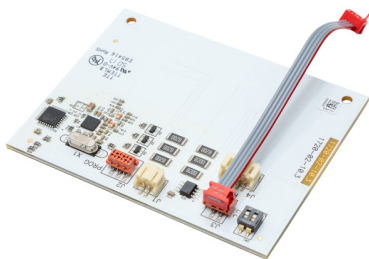

## RFID-Czytnik GLB

### Informacje ogólne

ID produktu	353131
Nazwa producenta	PCE
ID produktu wg producenta	353131
Masa netto	0,043 kg
PKWiU	27.90.45.0
Kod celny towaru	85371098

### Opis ETIM

Klasa	Akcesoria/części stacji ładowania pojazdów elektrycznych (EC002884)
Grupa	Stacje ładowania dla e-mobilności (EG020047)
Rodzaj akcesorium/części	Inne
Akcesorium	Tak