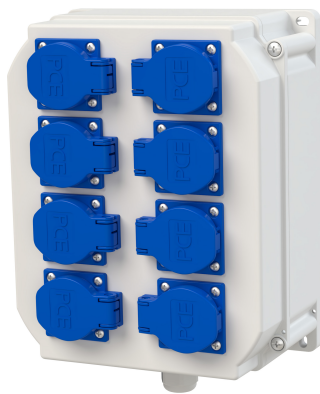

Rozdzielnica stacjonarna seria ŚWINOUJŚCIE 8GS M20

Wejście: M20

Wyjście: 8*1040-0bs 16/3 230V

Informacje ogólne

ID produktu	90140335W
Słowo kluczowe	Rozdzielnica stacjonarna
Nazwa producenta	PCE
ID produktu wg producenta	90140335W
Nazwa marki	PCE
Kraj pochodzenia	Polska (PL)
Długość netto	0,112 m
Szerokość netto	0,204 m
Wysokość netto	0,255 m
Masa netto	1,65 kg
PKWiU	27.12.31.0
Kod celny towaru	85371098

Opis ETIM

Klasa	Zestaw gniazd CEE (IEC 60309) (EC000379)
Grupa	Złącza przemysłowe i specjalne (EG000014)
Gniazdo wtykowe CEE 16A	Brak
Gniazdo wtykowe CEE 32A	Brak
Gniazdo wtykowe CEE 63A	Brak

Gniazdo wtykowe CEE 125A	Brak
Liczba gniazd ze stykiem ochronnym CEE 7/5 (typ E)	8
Rodzaj zabezpieczenia	Brak
Wyłącznik różnicowoprądowy	Brak
Liczba wyłączników nadprądowych	0
Materiał obudowy	Tworzywo sztuczne
Średnica przepustu kablowego	M20
Rodzaj obsługi	Montaż ścienny
Stopień ochrony (IP)	IP54
Model wojskowy	Nie
Kolor	Szary
Wysokość	255 [mm]
Szerokość	204 [mm]
Głębokość	112 [mm]