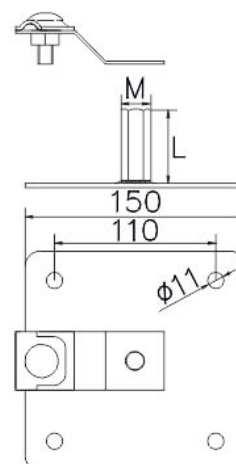

Zwody pionowe odgromowe • Mocowania do iglic odgromowych i akcesoria

Mocowanie iglicy pionowe-tuleja M12 /OC/

NR KATALOGOWY : AH41641

| | |
|---|----------------------------------|
| GTIN | 5906764388598 |
| Materiał | stal ocynkowana elektrolitycznie |
| Zakres przewodu okrągłego/płaskiego [mm]: | Ø8-10 |
| Wysokość/długość [mm] | L=50 |
| Średnica [mm] | Ø13 |
| Gwint | M12 |
| Waga [kg] | 0.8 |