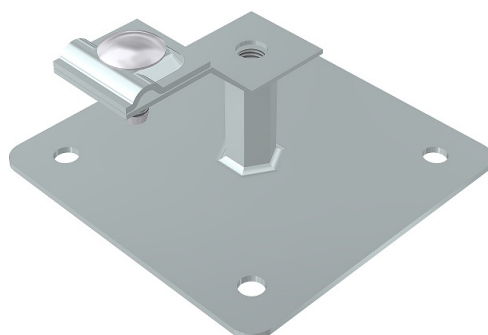

Zwody pionowe odgromowe • Mocowania do iglic odgromowych i akcesoria

Mocowanie iglicy pionowe-tuleja M12 /OC/

NR KATALOGOWY : AH41641

| | |
|---|----------------------------------|
| GTIN | 5906764388598 |
| Materiał | stal ocynkowana elektrolitycznie |
| Zakres przewodu okrągłego/płaskiego [mm]: | Ø8-10 |
| Wysokość/długość [mm] | L=50 |
| Średnica [mm] | Ø13 |
| Gwint | M12 |
| Waga [kg] | 0.8 |