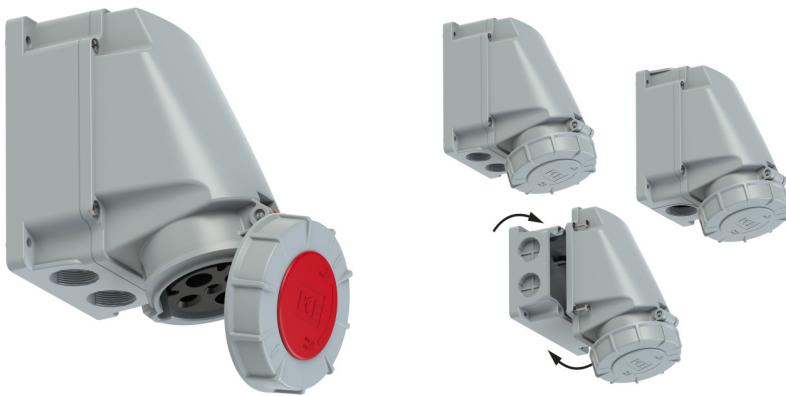

Gniazdo stałe 63A 4P 400V 6h IP67

Gniazdo stałe 63A 3P+Z 400V 50/60Hz 6h IP67

Informacje ogólne

ID produktu	134-6
GTIN	9003399032646
Słowo kluczowe	Gniazdo stałe
Nazwa producenta	PCE
ID produktu wg producenta	134-6
Nazwa marki	PCE
Nazwa serii	Gniazda stałe CEE
Kraj pochodzenia	Austria (AT)
Długość netto	0,173 m
Szerokość netto	0,118 m
Wysokość netto	0,213 m
Masa netto	0,862 kg
ID grupy rabatowej	net_price
ID grupy bonusowej	no_discount
Wskaźnik REACH	Brak danych
Data REACH	2026-01-01
PKWiU	27.33.13.0
Kod celny towaru	85366990

Opis ETIM

Klasa	Gniazdo stałe CEE (IEC 60309) (EC001321)
Grupa	Złącza przemysłowe i specjalne (EG000014)
Sposób montażu	Montaż natynkowy
Prąd znamionowy IEC	63 [A]
Prąd znamionowy wg UL/CSA	Nie dotyczy
Liczba biegunów	4
Napięcie zgodnie z EN 60309-2	400 V (50+60 Hz) czerwone
Wskaźnik położenia styku ochronnego	6 [h]
Kolor identyfikacyjny	Czerwony
Numer RAL	Nie dotyczy
Kolor obudowy	Nie dotyczy
Stopień ochrony (IP)	IP67
Rodzaj połączenia	Zacisk śrubowy
Kierunek wprowadzenia kabla	Dławnica
Materiał	Tworzywo sztuczne
Materiał styku	CuZn
Wykończenie powierzchni styku	Stan surowy
Sposób mocowania	Mocowanie zewnętrzne
Izolowane	Tak
Model zamykany	Nie dotyczy
Pole opisowe	Nie dotyczy
Model wojskowy	Nie