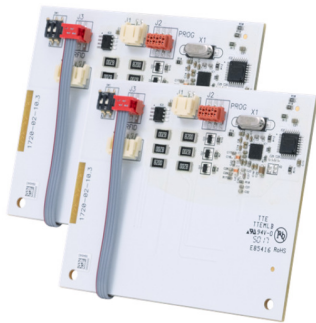

## 2-pakowy czytnik kart RFID GTB

### Informacje ogólne

ID produktu	353690
Nazwa producenta	PCE
ID produktu wg producenta	353690
Masa netto	0,500 kg
PKWiU	27.90.45.0
Kod celny towaru	85371098

### Opis ETIM

Klasa	Akcesoria/części stacji ładowania pojazdów elektrycznych (EC002884)
Grupa	Stacje ładowania dla e-mobilności (EG020047)
Rodzaj akcesorium/części	Inne
Akcesorium	Tak