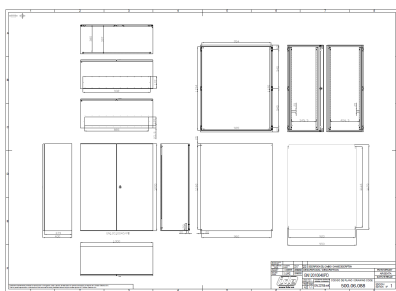

Obudowa metalowa "ARGENTA"

Wymiary 1200x1000x400mm, jeden zamek 3-punktowy

Informacje ogólne

ID produktu	GN12010040/PD
Nazwa producenta	IDE
ID produktu wg producenta	GN12010040/PD
Nazwa marki	IDE
Długość netto	1,2 m
Szerokość netto	1 m
Wysokość netto	0,4 m
Masa netto	82,2 kg
ID grupy rabatowej	no_discount
ID grupy bonusowej	no_discount
PKWiU	27.12.40.0
Kod celny towaru	85381000

Opis ETIM

Klasa	Obudowa/rozdzielnica pusta (EC000261)
Grupa	Szafy elektryczne, rozdzielcze, serwerowe (EG000011)
Szerokość	1000 [mm]
Wysokość	1200 [mm]
Głębokość	400 [mm]

Materiał	Stal
Gatunek materiału	Inne
Wykończenie powierzchni	Gruntowanie
Kolor	Szary
Numer RAL	7035
Wolnostojący	Nie
Model stojący przyścienny	Nie
Montaż ścienny	Tak
Model narożny	Nie
Montaż pośredni	Nie
Możliwość sprzęgania (łączenia szeregowego/kaskadowego)	Nie
Z płytą montażową	Tak
Płyta montażowa z regulowaną głębokością	Nie
Montaż wnękowy	Nie
Montaż słupowy	Nie
Z drzwiami	Tak
Liczba drzwi	2
Z drzwiami przeszkłonymi	Nie
Z drzwiami z wentylacją	Nie
Z drzwiami tylnymi	Nie
Liczba zamków	1
Dach skośny	Nie
Odporność uderowa	IK10
Stopień ochrony (IP)	IP55