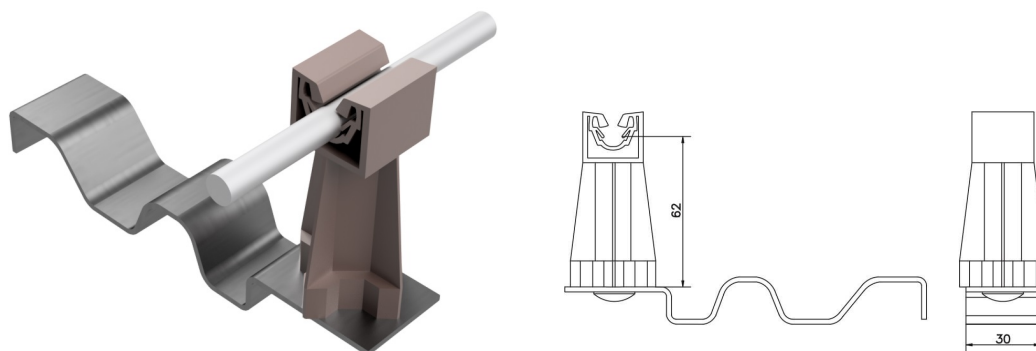

Uchwyty odgromowe • Uchwyty dachówkowe

## Uchwyt dachówkowy profilowany ze słupkiem brązowym (tworzywo / stal nierdzewna) /TW/IN/

NR KATALOGOWY : AH09343B

GTIN	5907675562305
Materiał	stal nierdzewna, tworzywo
Zakres przewodu okrągłego/płaskiego [mm]:	Ø8
Śruba	1xM6x10
Materiał śruby/nakrętki	stal nierdzewna
Wysokość/długość [mm]	62
Inne	Uchwyt doginany indywidualnie na podstawie dachówki dostarczonej przez klienta. Rozwiązanie to bardzo poprawia estetykę instalacji i ułatwia montaż.; kolor słupka: brązowy