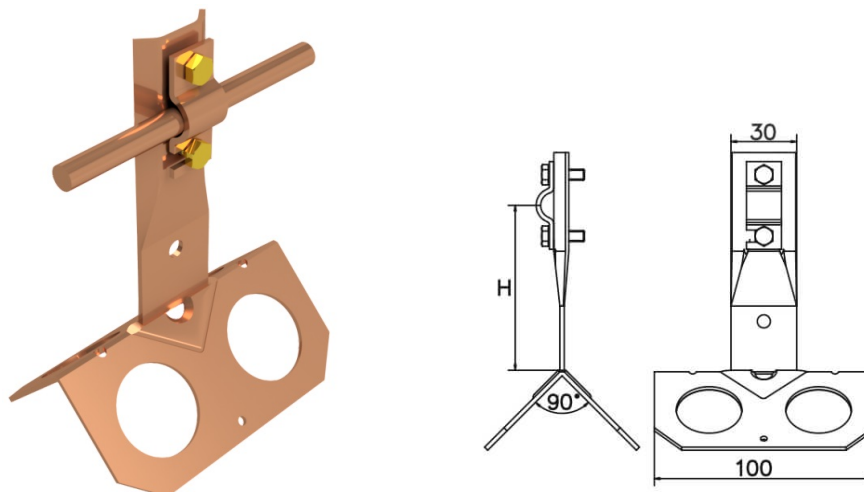

Uchwyty odgromowe • Uchwyty szczytowe

Uchwyt szczytowy z blaszką daszek h=8cm (miedź) /CU/

NR KATALOGOWY : AH21072

| | |
|---|---------------|
| GTIN | 5906764383999 |
| Materiał | miedź |
| Zakres przewodu okrągłego/płaskiego [mm]: | Ø8-10 |
| Śruba | 2xM5x16 |
| Materiał śruby/nakrętki | mosiądz |
| Wysokość/długość [mm] | H=80 |