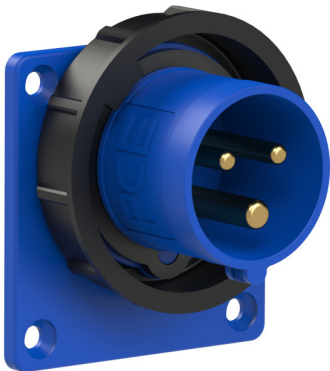

## CEE-wtyczka tablicowa 75x75 prosta 20A 2P3W 6h IP67 UL

### Opis ETIM

Klasa	Wtyczka odbiornikowa CEE (IEC 60309) (EC001319)
Grupa	Złącza przemysłowe i specjalne (EG000014)
Prąd znamionowy IEC	16 [A]
Prąd znamionowy wg UL/CSA	20 [A]
Napięcie zgodnie z EN 60309-2	Nie dotyczy
Zakres napięcia znamionowego	Nie dotyczy
Częstotliwość znamionowa	Nie dotyczy
Liczba biegunów	3

Wskaźnik położenia styku ochronnego	6 [h]
Kolor identyfikacyjny	Niebieski
Numer RAL	Nie dotyczy
Stopień ochrony (IP)	IP67
Rodzaj połączenia	Zacisk śrubowy
Rodzaj budowy	Wtyczka tablicowa
Zwrotnica faz	Nie dotyczy
Kierunek wprowadzenia wtyczki	Kątowy
Materiał	Tworzywo sztuczne
Materiał styku	CuZn
Wykończenie powierzchni styku	Stan surowy
Model wojskowy	Nie dotyczy