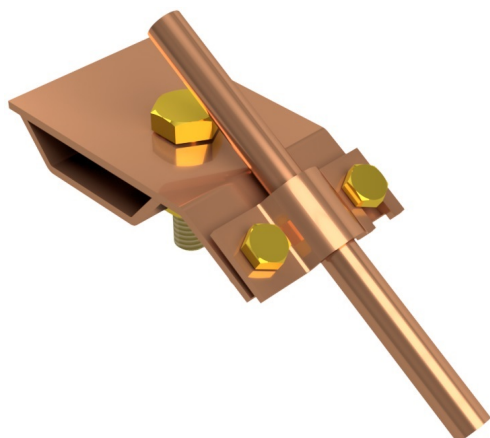

Uchwyty odgromowe • Uchwyty na blachę

## Uchwyt rynnowy (miedź) /CU/

NR KATALOGOWY : AH10012

GTIN	5901832917113
Materiał	miedź
Zakres przewodu okrągłego/płaskiego [mm]:	Ø8-10
Śruba	2xM5x16 1xM8x30
Materiał śruby/nakrętki	mosiądz

W związku z ciągłym rozwojem technicznym, firma AH Hardt sp.j. zastrzega sobie prawo do wprowadzania zmian technicznych i technologicznych wyrobów. Przedstawione ilustracje nie są wiążące.