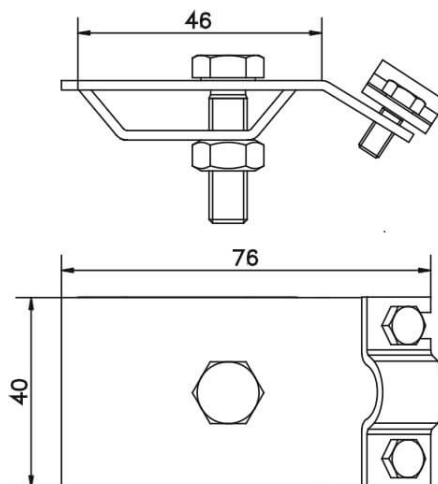

## Uchwyt rynnowy (miedź) /CU/

NR KATALOGOWY : AH10012

GTIN	5901832917113
Materiał	miedź
Zakres przewodu okrągłego/płaskiego [mm]:	Ø8-10
Śruba	2xM5x16 1xM8x30
Materiał śruby/nakrętki	mosiądz

W związku z ciągłym rozwojem technicznym, firma AH Hardt sp.j. zastrzega sobie prawo do wprowadzania zmian technicznych i technologicznych wyrobów. Przedstawione ilustracje nie są wiążące.