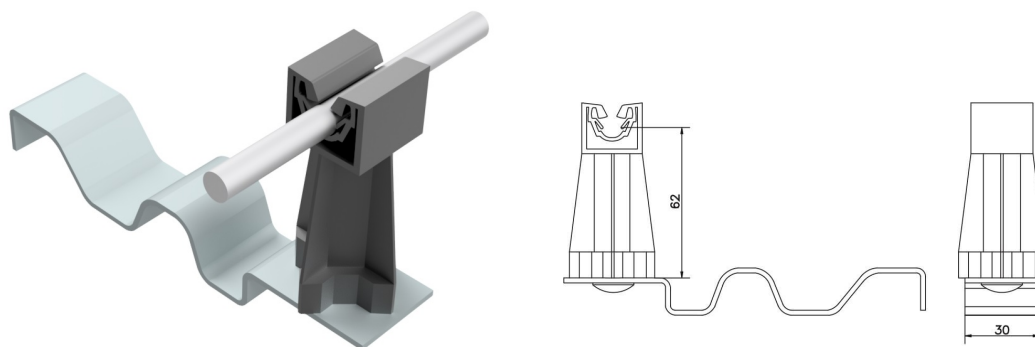

Uchwyty odgromowe • Uchwyty dachówkowe

## Uchwyt dachówkowy profilowany ze słupkiem czarnym (tworzywo / stal ocynkowana galwanicznie) /TW/OC/

NR KATALOGOWY : AH09341A

GTIN	5907675562237
Materiał	stal ocynkowana elektrolitycznie, tworzywo
Zakres przewodu okrągłego/płaskiego [mm]:	Ø8
Śruba	1xM6x10
Materiał śruby/nakrętki	stal ocynkowana
Wysokość/długość [mm]	62
Inne	Uchwyt doginany (przed ocynkowaniem) na podstawie dachówki dostarczonej przez klienta. Rozwiązanie to bardzo poprawia estetykę instalacji i ułatwia montaż.; kolor słupka: czarny