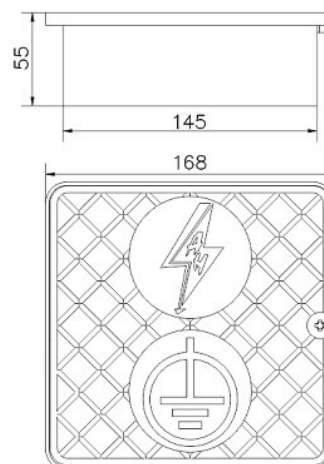

Uziomy i elementy do uziemienia • Skrzynki kontrolne

**Skrzynka kontrolna ścienna 150x150x55mm szary (tworzywo) /TW/**NR KATALOGOWY : **AH30040S**

GTIN	5907675562947
Materiał	tworzywo
Inne	kolor: szary; do montażu na ścianie