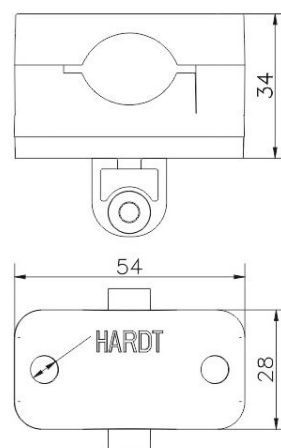

Przewody wysokonapięciowe i akcesoria • Uchwyty do przewodów

uchwyt do mocowania PW z łącznikiem do babki(tworzywo) /TW/

NR KATALOGOWY : AH39090

GTIN	5907675564132
Materiał	tworzywo
Zakres przewodu okrągłego/płaskiego [mm]:	Ø17-23
Inne	Uchwyt do samodzielnego montażu. Produkt dedykowany: uchwyt betonowy w tworzywie (nr kat. AH12140P).