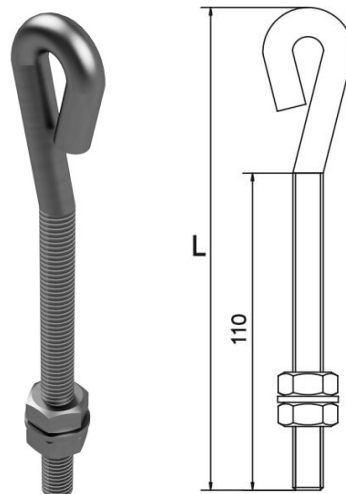

Uchwyty odgromowe • Uchwyty naciągowe

**Uchwyt naciągowy oczko l=25cm (stal nierdzewna) /IN/**

NR KATALOGOWY : AH13023

|   |                 |
|---|-----------------|
| GTIN                                      | 5901832918196   |
| Materiał                                  | stal nierdzewna |
| Zakres przewodu okrągłego/płaskiego [mm]: | Ø8-10           |
| Śruba                                     | M10x110         |
| Materiał śruby/nakrętki                   | stal nierdzewna |
| Wysokość/długość [mm]                     | L=250           |