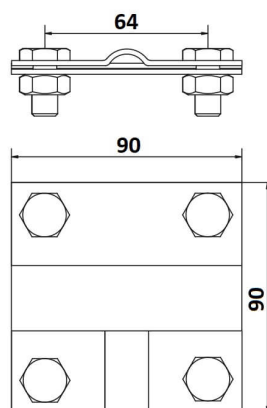

Złącza • Złącza kontrolne

Złącze kontrolne 4-otworowe, drut-bednarka B do 50mm (miedź) /CU/

NR KATALOGOWY : AH03092

GTIN	5906764389441
Materiał	miedź
Zakres przewodu okrągłego/płaskiego [mm]:	Ø8-10/B do 50
Śruba	4xM10x20
Materiał śruby/nakrętki	mosiądz
Inne	B - maksymalna szerokość bednarki