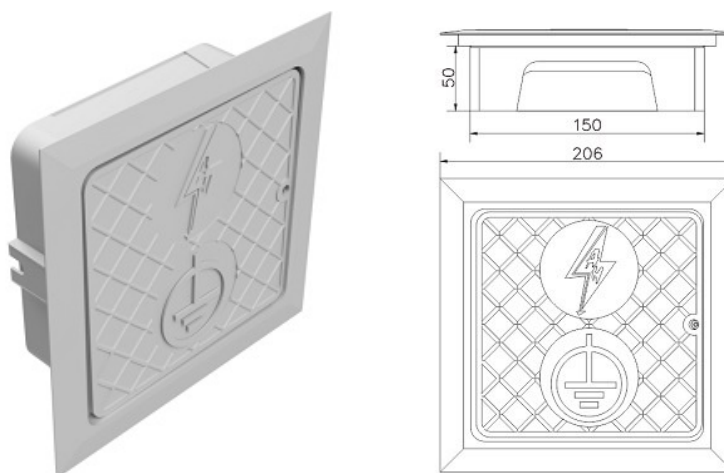

Uziomy i elementy do uziemienia • Skrzynki kontrolne

Skrzynka kontrolna ścienna 150x150x50mm szary (tworzywo) /TW/NR KATALOGOWY : **AH30080S**

GTIN	5907675562961
Materiał	tworzywo
Inne	kolor: szary; do montażu na ścianie