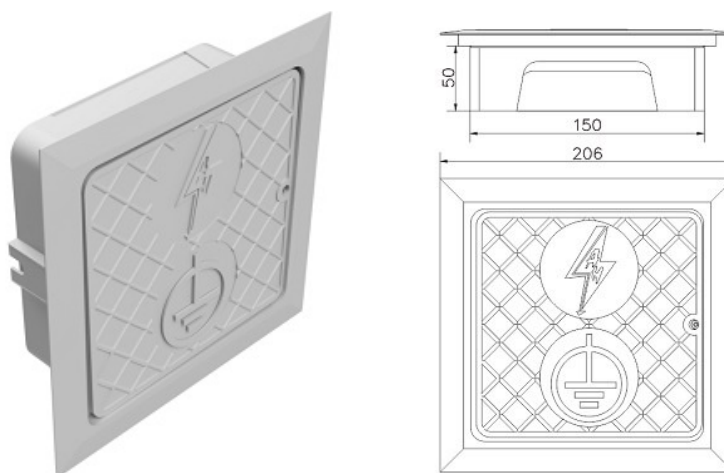

Skrzynki kontrolne

Skrzynka kontrolna ścienna 150x150x50mm szary (tworzywo) /TW/NR KATALOGOWY : **AH30080S**

GTIN	5907675562961
Materiał	tworzywo
Inne	kolor: szary; do montażu na ścianie

W związku z ciągłym rozwojem technicznym, firma AH Hardt sp.j. zastrzega sobie prawo do wprowadzania zmian technicznych i technologicznych wyrobów. Przedstawione ilustracje nie są wiążące.