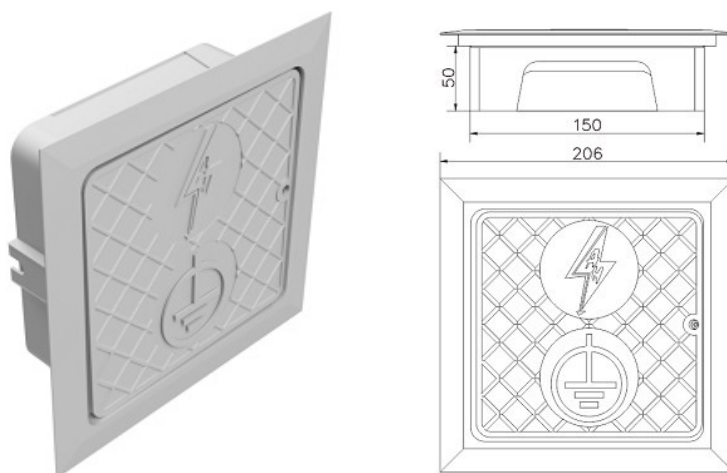

Uziomy i elementy do uziemienia • Skrzynki kontrolne

Skrzynka kontrolna ścienna 150x150x50mm szary (tworzywo) /TW/NR KATALOGOWY : **AH30080S**

GTIN	5907675562961
Materiał	tworzywo
Inne	kolor: szary; do montażu na ścianie