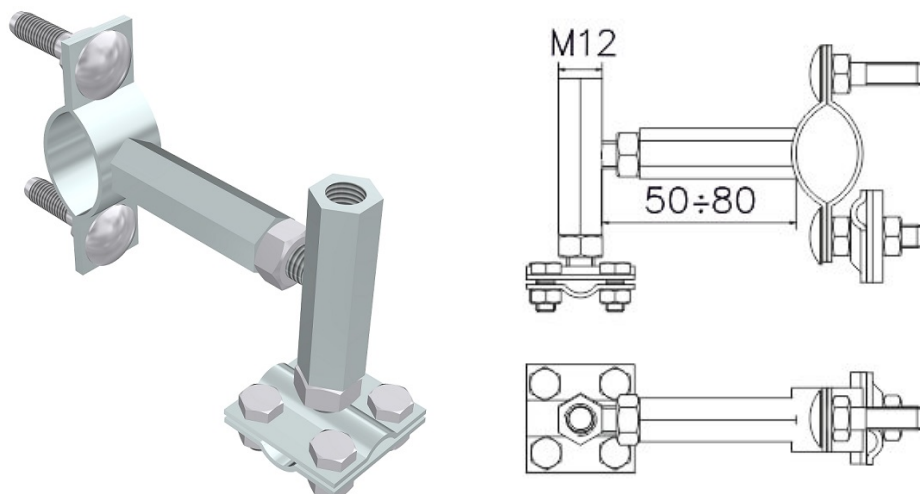

Zwody pionowe odgromowe • Mocowania do iglic odgromowych i akcesoria

**Mocowanie iglicy do barierki/rury Ø30-45mm-tuleja M12 /OC/**

NR KATALOGOWY : AH41661

GTIN	5906764388611
Materiał	stal ocynkowana elektrolitycznie
Zakres przewodu okrągłego/płaskiego [mm]:	Ø8-10/B do 20
Gwint	M12
Waga [kg]	0.7
Inne	Mocowanie masztu do barierki/rury o średnicy 30-45mm.