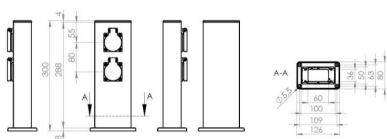

Słupek srebrny 2GS VARIO 3/3 MOSER

Dzięki smukłej i eleganckiej konstrukcji kolumna idealnie nadaje się do powierzchni biurowych i obszarów zewnętrznych.

Składa się z: zamkniętego profilu aluminiowego, pokrywy, podstawy, gniazd sieciowych 230V, złączek fazowych, neutralnej (N) oraz wyrównawczej (PE), śrub montażowych.

Informacje ogólne

ID produktu	MB50307507W
Nazwa producenta	PCE
ID produktu wg producenta	MB50307507W
Nazwa marki	PCE

Opis ETIM

Klasa	Słupek oświetleniowy/zasilający (EC000502)
Grupa	Elementy instalacyjne i połączeniowe (EG000013)
Liczba gniazd	2
Liczba puszek instalacyjnych	0
Z podświetleniem	Nie
Funkcja przełączająca	Brak
Materiał	Metal
Gatunek materiału	Aluminium
Wykończenie powierzchni	Matowy

Kolor	Srebro
Przezroczysty	Nie
Szerokość	126 [mm]
Wysokość	300 [mm]
Głębokość	80 [mm]
Stopień ochrony (IP)	IP44

Informacje zamówieniowe

Jednostka zamówienia	Sztuka
Minimalna ilość	1
Interwał ilości zamówienia	1
Jednostka zawartości	Sztuka
Ilość jednostek zawartości	1