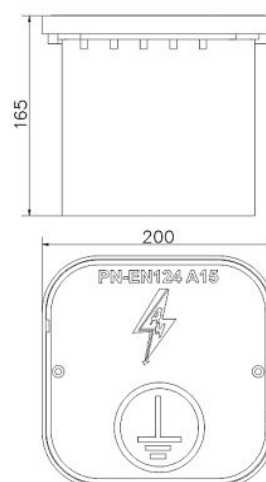

Uziomy i elementy do uziemienia • Skrzynki kontrolne

Skrzynka kontrolna gruntowa 200x200x165mm (tworzywo) /TW/NR KATALOGOWY : **AH30070**

GTIN	5907675562978
Materiał	tworzywo
Inne	kolor: szary; do zabudowy w gruncie