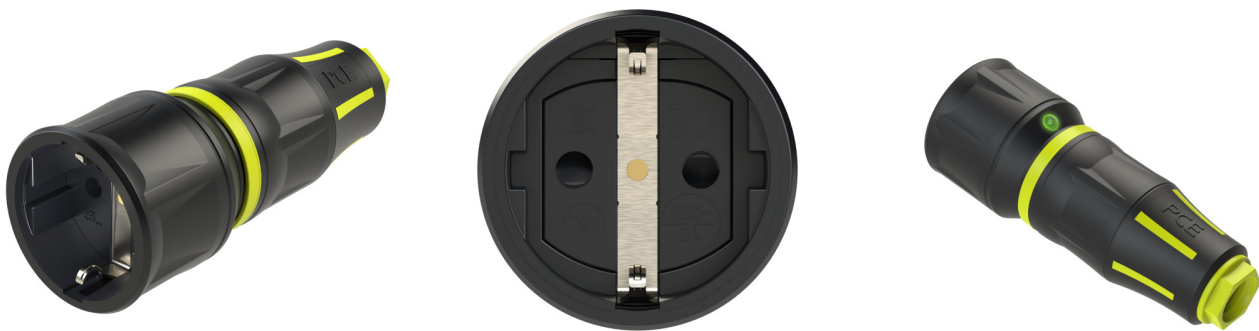

## gniazdo jednofazowe LED IP20 żółty TopTaurus2

### Informacje ogólne

|                           |            |
|---------------------------|------------|
| ID produktu               | 25730-shec |
| Nazwa producenta          | PCE        |
| ID produktu wg producenta | 25730-shec |
| Masa netto                | 0,111 kg   |

### Opis ETIM

|                               |   |
|-------------------------------|---|
| Klasa                         | Gniazdo przenośne ze stykiem ochronnym (EC001327) |
| Grupa                         | Elementy instalacyjne i połączeniowe (EG000013)   |
| Materiał                      | Tworzywo sztuczne                                 |
| Stopień ochrony (IP)          | IP20  |
| Kierunek wprowadzenia wtyczki | Prosty  |
| Rodzaj połączenia             | Zacisk śrubowy                                    |
| Do bolca ochronnego           | Nie   |
| Kolor                         | Żółty   |
| Liczba biegunów               | 3   |
| Napięcie znamionowe           | 250 [V]   |
| Prąd znamionowy               | 16 [A]  |