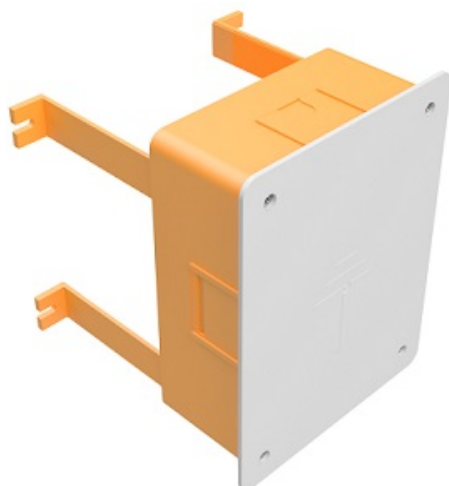

Uziomy i elementy do uziemienia • Skrzynki kontrolne

Skrzynka kontrolna ścienna 168x218x84-215mm (tworzywo) /TW/NR KATALOGOWY : **AH30050**

GTIN	5901832919988
Materiał	tworzywo
Inne	kolor: biały/orange; do montażu na ścianie