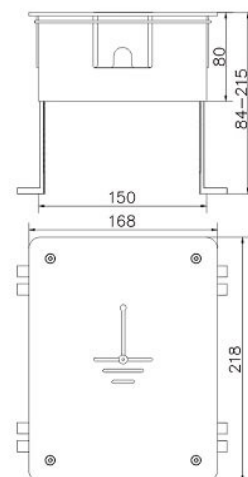

Uziomy i elementy do uziemienia • Skrzynki kontrolne

Skrzynka kontrolna ścienna 168x218x84-215mm (tworzywo) /TW/NR KATALOGOWY : **AH30050**

GTIN	5901832919988
Materiał	tworzywo
Inne	kolor: biały/orange; do montażu na ścianie