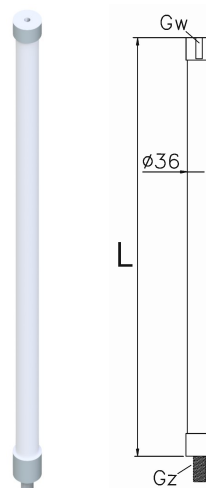

Drażki izolowane

Drażek izolowany Ø 36x1500mm M10/M20

NR KATALOGOWY : AH41761

GTIN	5906764389496
Materiał	włókno szklane, aluminium
Wysokość/długość [mm]	L=1500
Średnica [mm]	Ø36
Gwint	Gw=10; Gz=20

W związku z ciągłym rozwojem technicznym, firma AH Hardt sp.j. zastrzega sobie prawo do wprowadzania zmian technicznych i technologicznych wyrobów. Przedstawione ilustracje nie są wiążące.