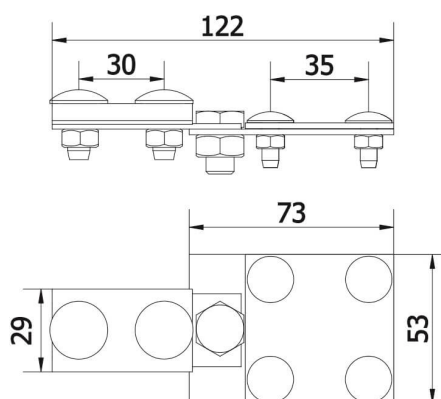

## Złącze kontrolne 4-otworowe, drut-bednarka B do 30mm (stal nierdzewna) /IN/

NR KATALOGOWY : AH03023

GTIN	5901832911357
Materiał	stal nierdzewna
Zakres przewodu okrągłego/płaskiego [mm]:	Ø8/B do 30
Śruba	4xM6x16; 1xM10x16; 2xM8x20
Materiał śruby/nakrętki	stal nierdzewna
Inne	B - maksymalna szerokość bednarki