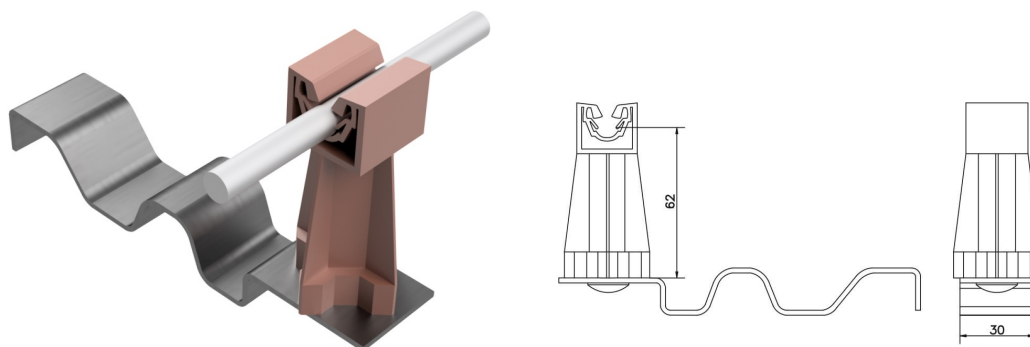

Uchwyty odgromowe • Uchwyty dachówkowe

Uchwyt dachówkowy profilowany ze słupkiem ceglastym (tworzywo / stal nierdzewna) /TW/IN/

NR KATALOGOWY : AH09343C

GTIN	5907675562312
Materiał	stal nierdzewna, tworzywo
Zakres przewodu okrągłego/płaskiego [mm]:	Ø8
Śruba	1xM6x10
Materiał śruby/nakrętki	stal nierdzewna
Wysokość/długość [mm]	62
Inne	Uchwyt doginany indywidualnie na podstawie dachówki dostarczonej przez klienta. Rozwiązanie to bardzo poprawia estetykę instalacji i ułatwia montaż.; kolor słupka: ceglasty