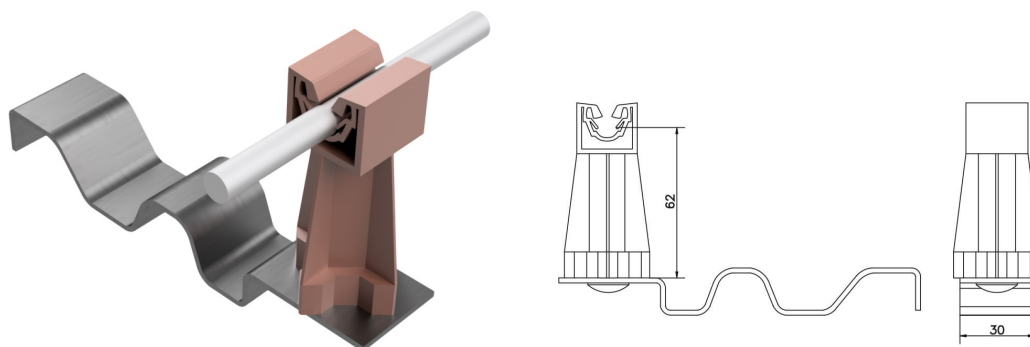

Uchwyty dachówkowe

## Uchwyt dachówkowy profilowany ze słupkiem ceglasty (tworzywo / stal nierdzewna) /TW/IN/

NR KATALOGOWY : AH09343C

GTIN	5907675562312
Materiał	stal nierdzewna, tworzywo
Zakres przewodu okrągłego/płaskiego [mm]:	Ø8
Śruba	1xM6x10
Materiał śruby/nakrętki	stal nierdzewna
Wysokość/długość [mm]	62
Kolor:	Ceglasty
Inne	Uchwyt doginany (przed ocynkowaniem) na podstawie dachówki dostarczonej przez klienta. Rozwiązanie to bardzo poprawia estetykę instalacji i ułatwia montaż.; kolor słupka: ceglasty