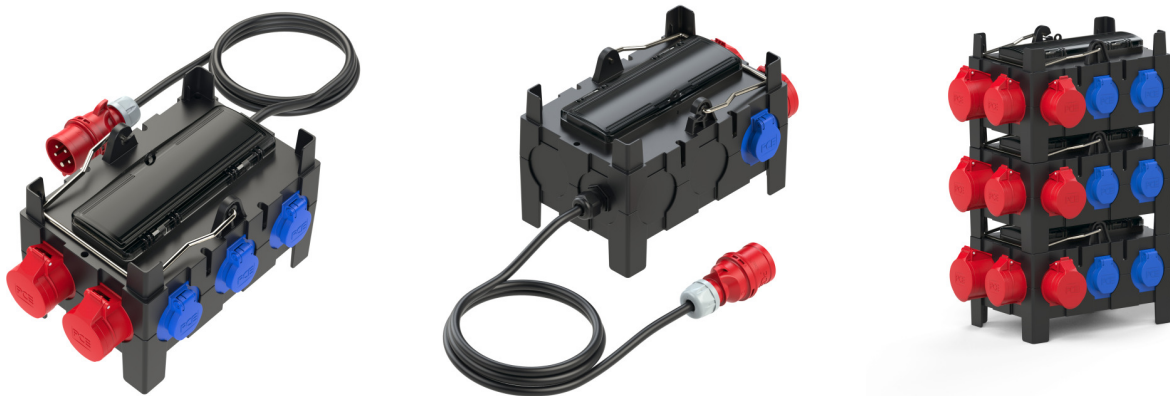

## Rozdzielnica przenośna z tworzywa, seria WROCŁAW

WROCLAW WE:16/5+2M 2\*16/5 4GS FI40/4/0,0 ROZDZ. IP44

### Informacje ogólne

ID produktu	9130074
GTIN	9003399364457
Słowo kluczowe	Rozdzielnica przenośna
Nazwa producenta	PCE
ID produktu wg producenta	9130074
Nazwa marki	PCE
Kraj pochodzenia	Austria (AT)
Produkt w magazynie	Nie
Masa netto	3,700 kg
ID grupy rabatowej	net_price
ID grupy bonusowej	no_discount
Wskaźnik REACH	Brak danych
Data REACH	2026-01-01
PKWiU	27.32.13.0
Kod celny towaru	85371098

### Opis ETIM

Klasa	Zestaw gniazd CEE (IEC 60309) (EC000379)
Grupa	Złącza przemysłowe i specjalne (EG000014)

Gniazdo wtykowe CEE 16A	2x16A 5p 400V
Gniazdo wtykowe CEE 32A	Nie dotyczy
Gniazdo wtykowe CEE 63A	Nie dotyczy
Gniazdo wtykowe CEE 125A	Nie dotyczy
Liczba gniazd ze stykiem ochronnym CEE 7/3 (typ F)	4
Liczba gniazd ze stykiem ochronnym CEE 7/5 (typ E)	Nie dotyczy
Liczba gniazd w standardzie duńskim (z bolcem uziemiającym, typ K)	Nie dotyczy
Liczba gniazd typu 13 (norma szwajcarska)	Nie dotyczy
Liczba gniazd typu 15 (norma szwajcarska)	Nie dotyczy
Liczba gniazd typu 23 (norma szwajcarska)	Nie dotyczy
Liczba gniazd typu 25 (norma szwajcarska)	Nie dotyczy
Inny osprzęt i/lub puste miejsca	Nie dotyczy
Straty mocy	Nie dotyczy
Rodzaj zabezpieczenia	Nie dotyczy
Czułość	Nie dotyczy
Wyłącznik różnicowoprądowy	Wyłącznik różnicowoprądowy 30 mA (standardowy)
Liczba wyłączników nadprądowych	Nie dotyczy
Materiał obudowy	Tworzywo sztuczne
Materiał styku	Nie dotyczy
Wykończenie powierzchni styku	Nie dotyczy
Zasilanie / możliwość podłączenia	Kabel zasilający z wtyczką
Liczba biegunów przyłącza sieciowego	Nie dotyczy
Średnica przepustu kablowego	Nie dotyczy
Rodzaj podłączenia sieciowego	CEE 16 A
Długość kabla	2 [m]
Rodzaj obsługi	Przenośne
Stopień ochrony (IP)	IP44
Model wojskowy	Nie dotyczy
Kolor	Czarny
Wysokość	200 [mm]
Szerokość	300 [mm]
Głębokość	200 [mm]