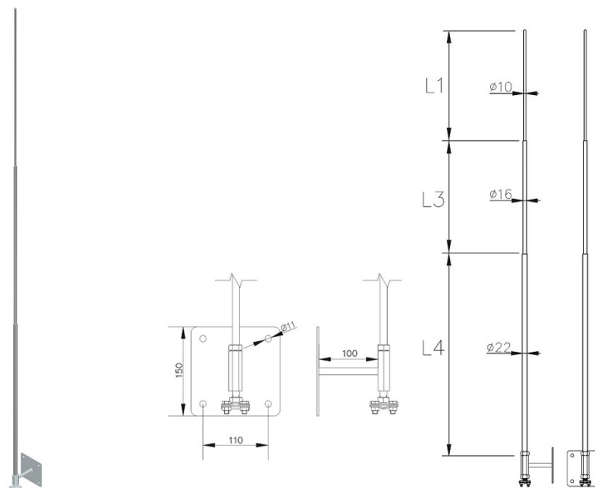

Zwody pionowe odgromowe • Iglice odgromowe mocowane do ściany

Iglica odgromowa kominowa h=3500mm /OC/AL/

 NR KATALOGOWY : **AH40351**

GTIN	5906764388338
Materiał	aluminium, stal ocynkowana elektrolitycznie
Zakres przewodu okrągłego/płaskiego [mm]:	Ø8-10
Wysokość/długość [mm]	3500
Średnica [mm]	Ø10-22
L1/L2/L3/L4/L5/L6/L7/L8/L9/L10/L11/L12 [mm]	1000/.../1000/1500/.../.../.../.../.../.../...
Strefa wiatrowa PL	I,II,III
Waga [kg]	3.1