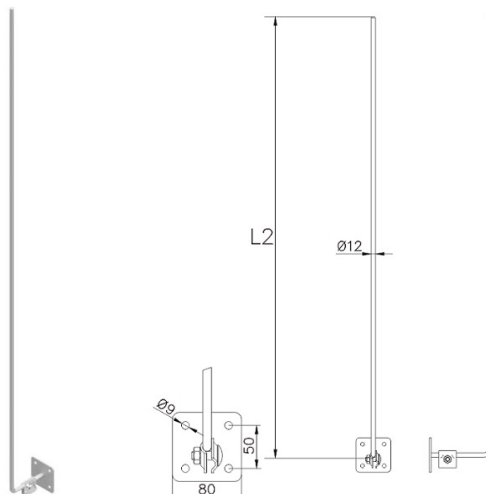

Maszty mocowane do ściany

**Iglica kominowa; h=2000mm /AL/**

NR KATALOGOWY : AH40324

GTIN	5907675564309
Materiał	aluminium
Zakres przewodu okrągłego/płaskiego [mm]:	Ø8-10
Wysokość/długość [mm]	2000
Średnica [mm]	Ø12
L1/L2/L3/L4/L5/L6/L7/L8/L9/L10/L11/L12 [mm]	.../2000/.../.../.../.../.../.../.../.../.../.../.../...
Strefa wiatrowa RP	I,II,III
Waga [kg]	1,8