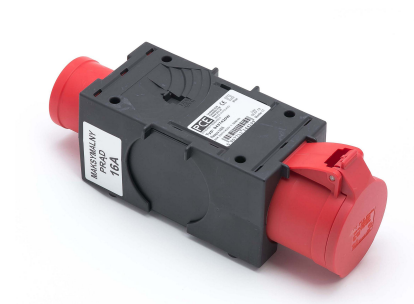

Rozdzielnica przenośna z tworzywa seria Pieszycze WE:16/5,WY 32/5

Rozdzielnica przenośna seria Pieszycze WE:16/5 WY 35/5

Informacje ogólne

| | |
|---------------------------|----------------------------------------|
| ID produktu | 9437420W |
| Skrócony opis | Rozdzielnica Pieszycze WE:16/5,WY 32/5 |
| Słowo kluczowe | Rozdzielnica przenośna |
| Nazwa producenta | PCE |
| ID produktu wg producenta | 9437420W |
| Nazwa marki | PCE |
| Kraj pochodzenia | Polska (PL) |
| Szerokość netto | 0,080 m |
| Wysokość netto | 0,120 m |
| Średnica netto | 0,080 m |
| ID grupy rabatowej | no_discount |
| ID grupy bonusowej | no_discount |
| PKWiU | 27.12.31.0 |
| Kod celny towaru | 85371098 |

Opis ETIM

| | |
|-------------------------|-------------------------------------------|
| Klasa | Zestaw gniazd CEE (IEC 60309) (EC000379) |
| Grupa | Złącza przemysłowe i specjalne (EG000014) |
| Gniazdo wtykowe CEE 16A | Brak |
| Gniazdo wtykowe CEE 32A | 1x32A 5p 400V |
| Rodzaj zabezpieczenia | Brak |
| Materiał obudowy | Tworzywo sztuczne |

| | |
|-----------------------------------|------------------|
| Zasilanie / możliwość podłączenia | Wtyk natablicowy |
| Rodzaj podłączenia sieciowego | CEE 16 A |
| Rodzaj obsługi | Przenośne |
| Stopień ochrony (IP) | IP44 |
| Model wojskowy | Nie |
| Kolor | Czarny |
| Wysokość | 80 [mm] |
| Szerokość | 80 [mm] |
| Głębokość | 160 [mm] |